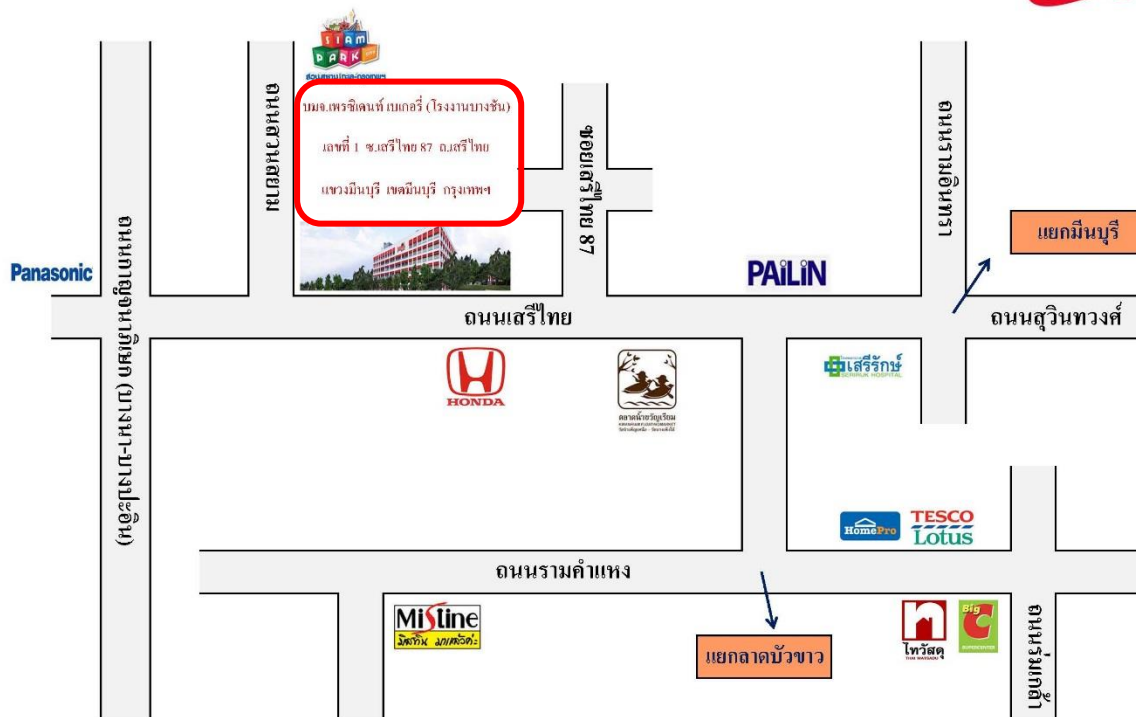

แผนที่สถานที่จัดประชุมสามัญผู้ถือหุ้น (โรงงานบางชัน)  
Map for the Shareholders' Meeting Place (Bangchan Factory)

บริษัท เพอร์ซิเดนท เบเกอรี่ จำกัด(มหาชน)  
President Bakery Public Company Limited  
(โรงงานบางชัน / Bangchan Factory)